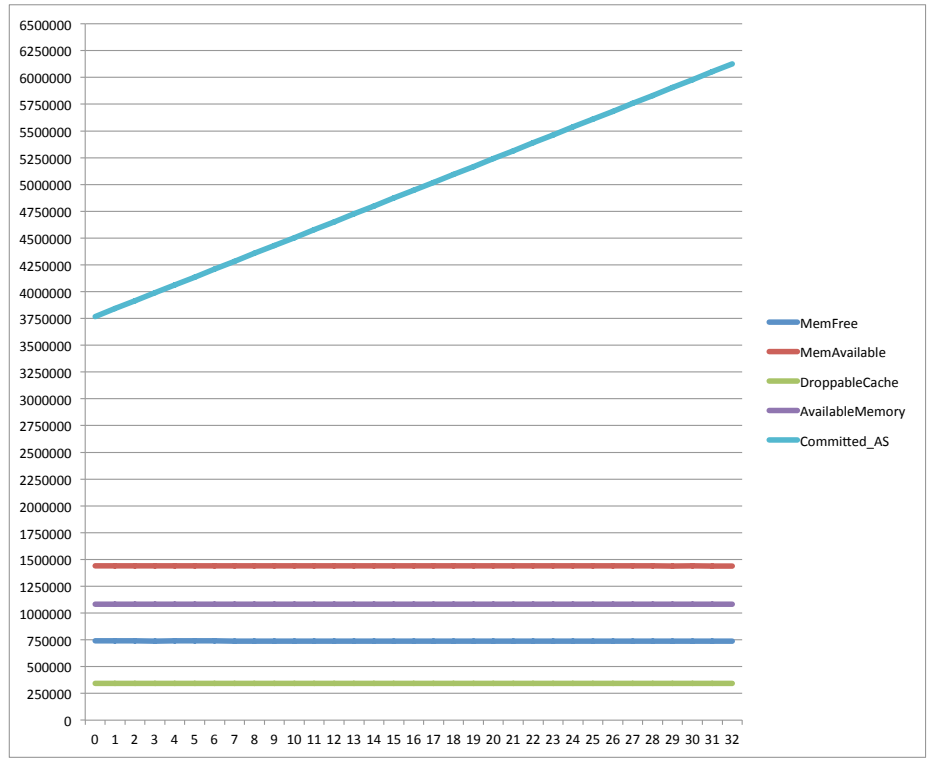

mcalloc	dropcacheinfo Output		meminfo Output		
	DroppableCache	AvailableMemory	MemFree	MemAvailable	Committed_AS
0	343232	1082496	739264	1440172	3766244
1	343232	1082540	739464	1440372	3841392
2	343232	1082332	739100	1440008	3915148
3	343232	1082128	738896	1439804	3988900
4	343236	1082428	739192	1440108	4061716
5	343236	1082412	739176	1440096	4135452
6	343236	1082216	738980	1439900	4209184
7	343236	1082100	738864	1439784	4282916
8	343236	1082100	738864	1439784	4356648
9	343236	1082084	738848	1439768	4430380
10	343236	1082068	738832	1439752	4504048
11	343236	1082052	738816	1439736	4577848
12	343236	1082036	738800	1439720	4651548
13	343236	1082020	738784	1439704	4725312
14	343236	1082004	738768	1439688	4799044
15	343236	1081988	738752	1439672	4872844
16	343236	1081972	738736	1439656	4946512
17	343236	1081956	738720	1439640	5020244
18	343236	1081940	738704	1439624	5093976
19	343236	1081924	738688	1439608	5167688
20	343236	1081760	738524	1439444	5241484
21	343236	1081768	738532	1439452	5315176
22	343236	1081752	738516	1439436	5388844
23	343236	1081860	738624	1439544	5462640
24	343236	1081844	738608	1439528	5536372
25	343236	1081680	738592	1439512	5610172
26	343236	1081688	738452	1439372	5683840
27	343236	1081672	738436	1439356	5757572
28	343236	1081656	738420	1439340	5831304
29	343236	1080764	737528	1438448	5905856
30	343236	1081328	737944	1438864	5979552
31	343236	1081072	737836	1438756	6053456
32	343236	1080676	737440	1438360	6127036